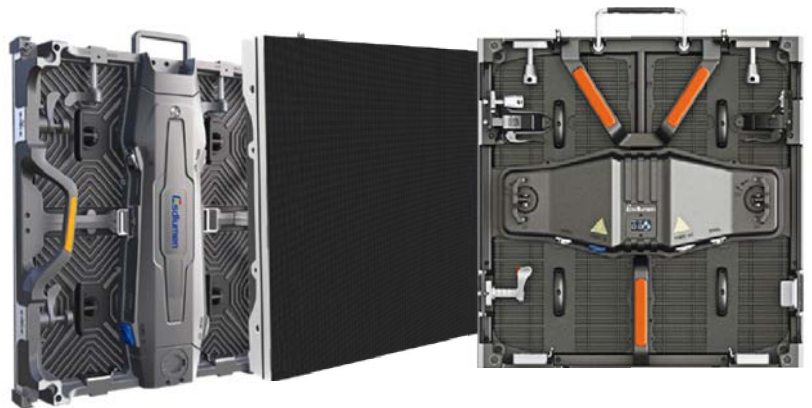

Iluminación Profesional, Consolas, Racks y toda la línea de productos SHOWCO

Iluminación para Entretenimiento como Consolas, Racks y toda la línea de productos ROBE

Pantallas LED de uso Profesional para Interior y Exterior y toda la línea de productos ESDLUMEN